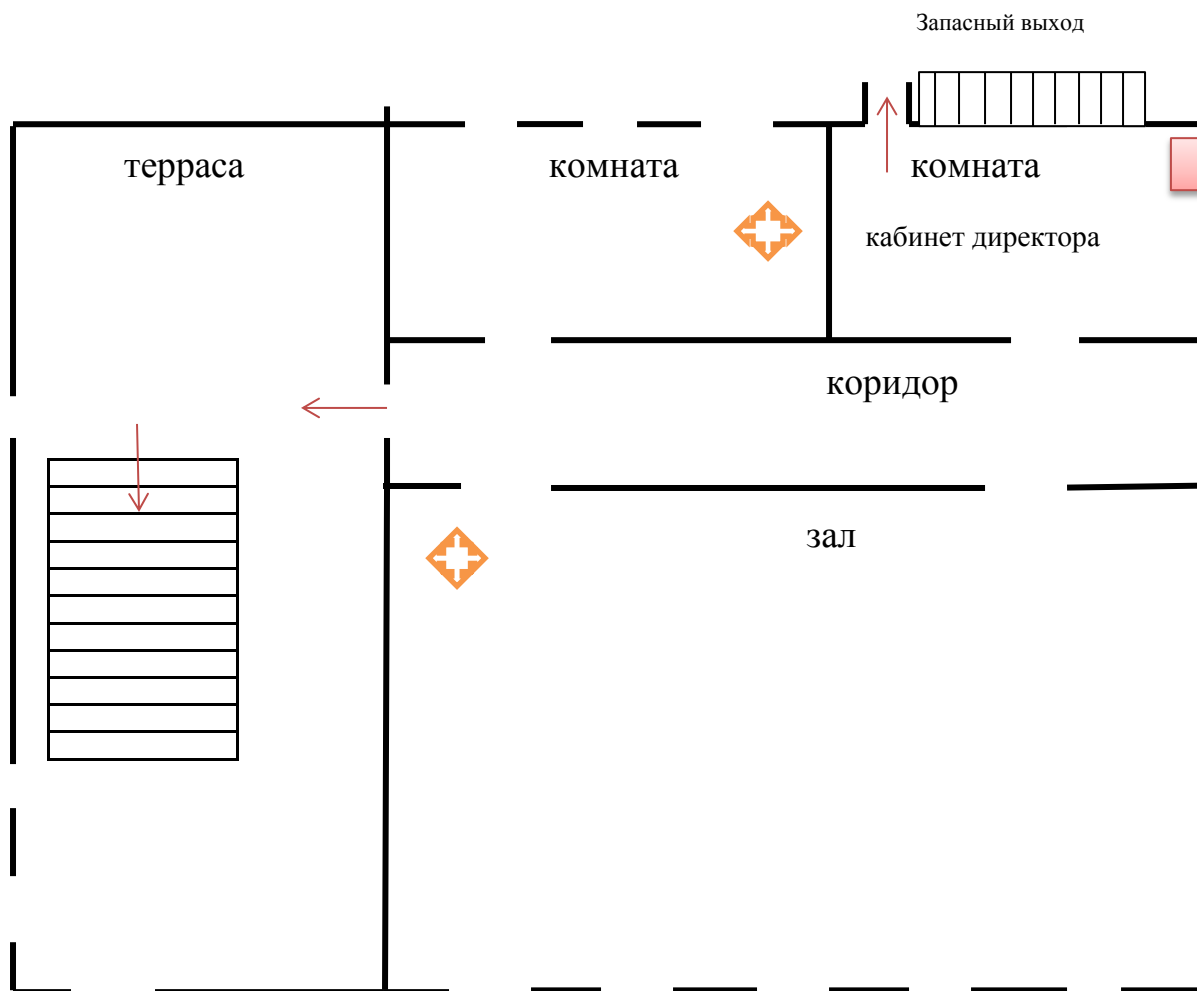

СХЕМА ИНФОРМАЦИОННОГО ПРОСТРАНСТВА МБУ ДО ДИМ ДЕТСКОГО ТВОРЧЕСТВА Г.ГОРБАТОВА

2 этаж

- Вай-фай точка

- маршрутизатор