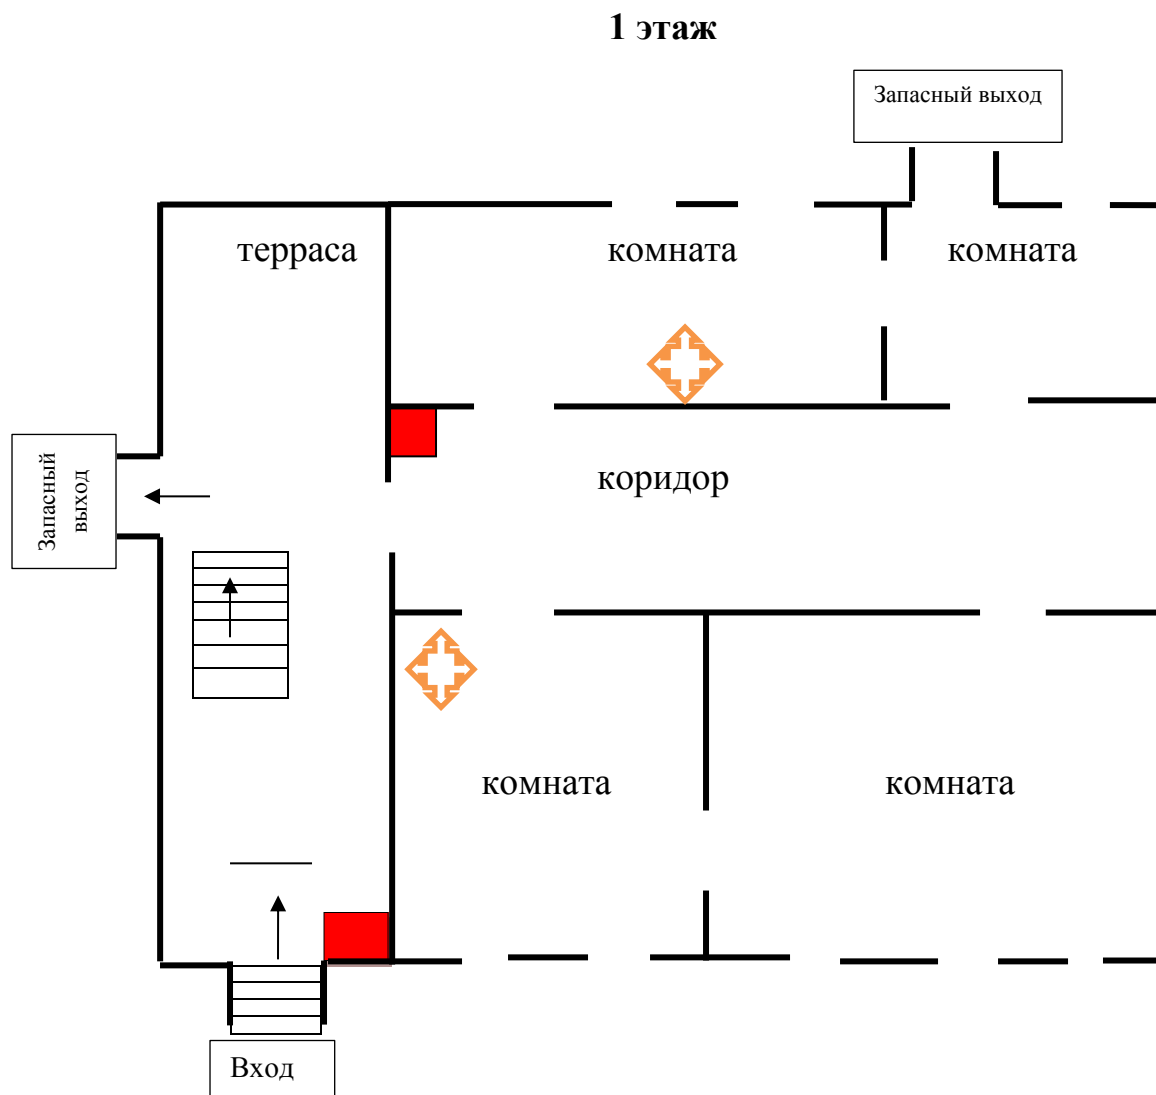

СХЕМА ИНФОРМАЦИОННОГО ПРОСТРАНСТВА МБУ ДО ДИМ ДЕТСКОГО ТВОРЧЕСТВА Г.ГОРБАТОВА

2 этаж

- Вай-фай точка

- маршрутизатор